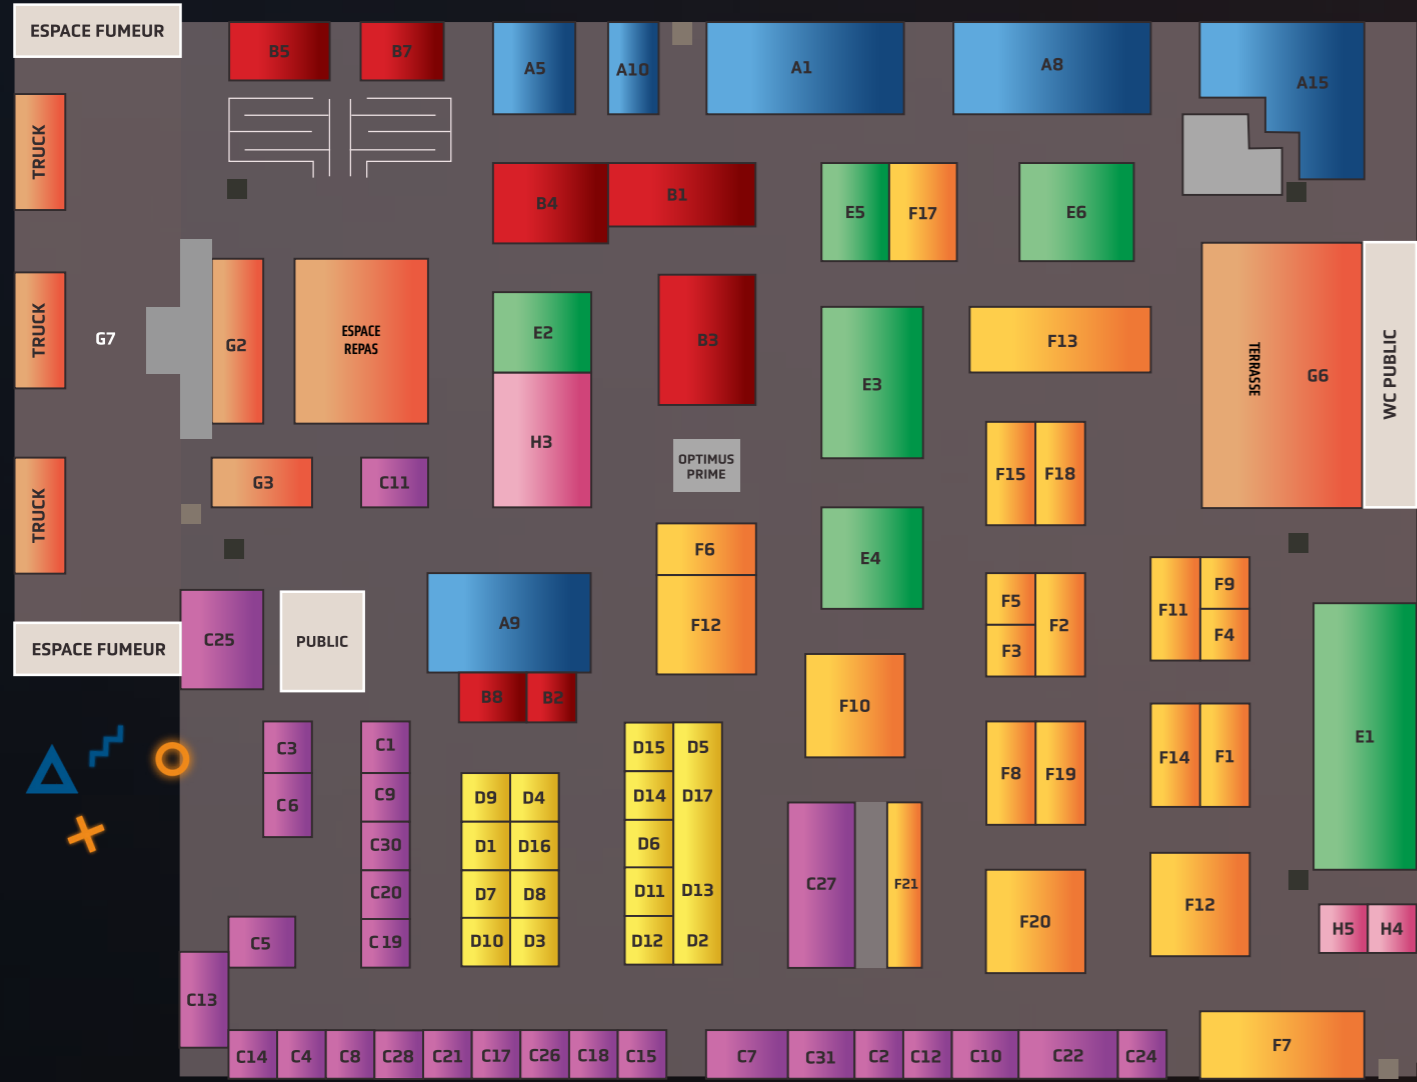

PLAN DU SALON

GAMING ET ESPORTS - A1 Crocus Espace Game (VR) - A2 FGC Brussel Challenge Q - A3 Geco Trier (Freeplay) - A4 Indie Game Zone - A5 MMA - A6 Norturnal eSports (LoL/TFT) - A7 Play! Rocket Ligue - A8 Raceroom - A9 Retro Games: VGLU & Ilelef - A10 Retro Robu - A11 Rift Lounge - A12 Royal Family eSports - A13 Sweetsport ASBL & Létz Smash - A14 Trypic Games (bornes d'arcades) - A15 Wedely LGX Arena - A16 LFR Formula 1	CULTURE JAPONAISE - B1 Aikido - B2 Dance Dance Revolution - B3 Kaio Gaming - B4 Karate - B5 Karecurry - B7 Osaka Cooking - B8 TBK - Karaoke / Mungen	POP CULTURE - C1 4 Seasons Fox - C2 Adri54 - C3 Antony Darr - C4 Art of Peaches - C5 BBK Suna Asbl - C6 Blavel and Seriel - C7 Chubby Poulpinot - C8 Crazy Désor - C9 Créative Caro - C10 Crime + MadonePie - C11 Edition Labragon - C12 Goaphorie - C13 Julien Dillon + Adric Créa - C14 Kodji - C15 Le temps des plantes - C16 Lego	COSPLAY - D1 Atashi - D2 D00mdcosplay + Wegenaer - D3 DM Cosplay + Yuzu - D4 Enafox - D5 Enovos - D6 Gatz Cosplay - D7 Hotaru - D8 Kiusagii - D9 Lux Twins - D10 Myriam McFly et Clotilde - D11 Nini Michiko - D12 Otani - D13 Pretzcosplay - D14 Rainbow Raben - D15 The Epical Panda - D16 Tricia Miss - D17 Cospix + Hicary Photos	ZONE TECH & ÉDUCATION - E1 Menje / SNJ / DLH - Ew2 Esch 2022 - E3 Post - E4 RTL - E5 SIGO - E6 Tango	MERCHANDISING - F1 Anipopgam - F2 Artese SPRL - F3 BGX Customs - F4 ELSEPT - F5 Fantasy World - F6 Games Tower - F7 Instinctive - F8 Le Réservoir - F9 Lylith Design - F10 Manga Café - F11 Mykelys - F12 Player One	Autres - H1 After party - ventes tickets - H3 Guests - Acteurs, comédiens et vidéastes - H4 Info point - H5 Mental! + LGX Mag - H6 P55 Collector Edition - H7 Scène Principale - H8 Vestiaires

ENTRÉE

SORTIE

1. **FOOD**
2. G1 Bar - Chips
   - G2 bar LGW - Drinks Chips Coffee
   - G3 Crêpes - Hot Dogs
   - G6 Reimerwee
   - G7 T-Wraps (Vegan)